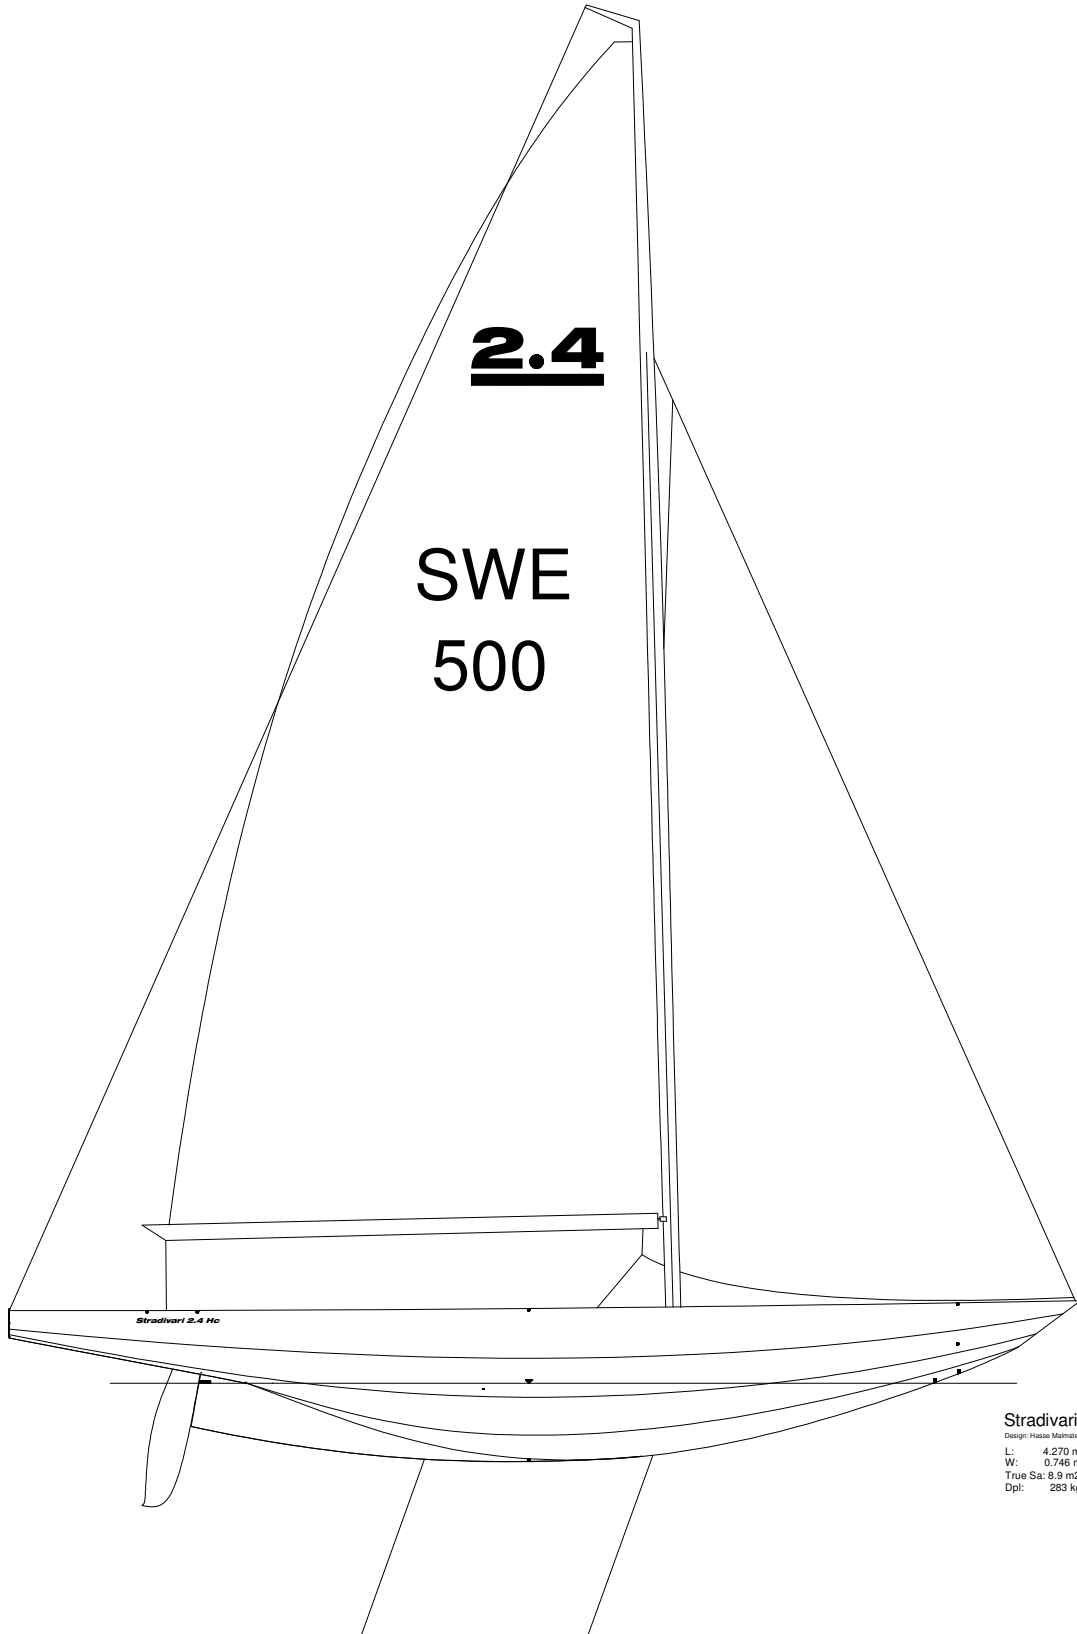

Stradivari 2.4 Hc

Stradivari Hc
Design: Hans-Martin
L: 4.270 m
W: 0.746 m
True Sa: 8.9 m²
Dpl: 283 kg